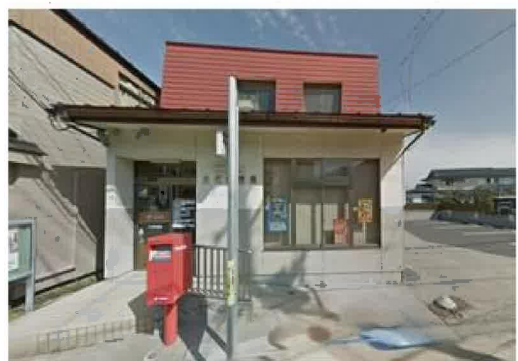

ハートフルタウン多賀城大代 1号棟

【1号棟】

1 F

2 F

ハートフルタウン多賀城大代 1号棟

ハートフルタウン多賀城大代 1号棟

ハートフルタウン多賀城大代 1号棟

COOP MIYAGI大代店まで660m

ファミリーマート多賀城大代店まで190m

カワチ薬品多賀城店まで1,690m

多賀城市立東豊中学校まで1,270m

多賀城市立多賀城東小学校まで1,190m

大代郵便局まで50m

ハートフルタウン多賀城大代 1号棟

七十七銀行七ヶ浜支店まで2,200m